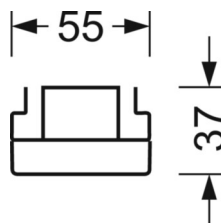

Оптика

Оснастка	LED, цветопередача/оттенок света CRI ≥ 80 / 6500K
Допуск для координаты цветности (MacAdam)	3SDCM
Фотобиологическая безопасность (светильник)	RG1
Номинальный световой поток	13603lm
Срок службы LED	50000h L80/B10 (Tq 35°C)
светоотдача светильников	172lm/W
Угол излучения	80° (C0) / 80° (C90)
UGR поп./вдоль	19.5 / 19.8

DEEP-LINK

<https://www.regiolum.de/ru/article/19435024270>

Ссылка	LED 14000lm 865
ηLB	100 %
Φ ↓/↑	98 % / 2 %
UGR поп./вдоль	19.5 / 19.8

Механика

цвет корпуса белый стандартный для электротехники RAL 9016

размеры (LxWxH/DxH) 2299mm x 55mm x 37mm

вес (нетто) 2.6kg

Вид монтажа сборка трековых систем, световая структура

размеры

L	2299 mm	Длина
В	55 mm	Ширина
н	37 mm	Высота