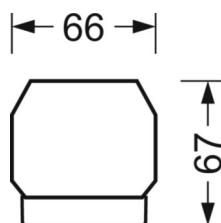

DEEP-LINK

<https://www.regiolum.de/ru/article/19435024270>

Ссылка	LED 14000lm 865
ηLB	100 %
Φ ↓/↑	98 % / 2 %
UGR поп./вдоль	19.5 / 19.8

Механика

цвет корпуса белый стандартный для электротехники RAL 9016

размеры (LxWxH/DxH) 2299mm x 55mm x 37mm

вес (нетто) 2.6kg

Вид монтажа сборка трековых систем, световая структура

размеры

L	2299 mm	Длина
В	55 mm	Ширина
н	37 mm	Высота