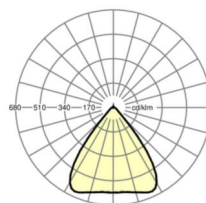

параметры

номер заказа	19435024270
код EAN	4020863417186
номер таможенного тарифа	94051190
Знак прохождения контроля	IP 20, класс защиты I, ENEC10 VDE, F, HACCP DIN10500/Food/IFS-пригодность для применения/BRC, Indoor, CE
Степень ударопрочности IK	IK03 (-20°C bis 35°C)
Температура окружения	ta -20°C в 35°C
Гарантийный срок	5 лет
Государственные программы поддержки	BEG - государственные субсидии для энергосберегающих зданий (действительна только для Германии)

электротехника

Балласт	Электронный драйвер (1 штука)
Мощность системы	79W
сетевое напряжение	230V/50Hz
автоматический предохранитель (пусковой ток)	13 штук/B10, 21 штук/B16, 22 штук/C10, 36 штук/C16
класс энергосбережения/Источник света	C

Оптика

Оснастка	LED, цветопередача/оттенок света CRI ≥ 80 / 6500K
Допуск для координаты цветности (MacAdam)	3SDCM
Фотобиологическая безопасность (светильник)	RG1
Номинальный световой поток	13603lm
Срок службы LED	50000h L80/B10 (Tq 35°C)
светоотдача светильников	172lm/W
Угол излучения	80° (C0) / 80° (C90)
UGR поп./вдоль	19.5 / 19.8

DEEP-LINK

<https://www.regiolum.de/ru/article/19435024270>

Ссылка	LED 14000lm 865
ηLB	100 %
Φ ↓/↑	98 % / 2 %
UGR поп./вдоль	19.5 / 19.8